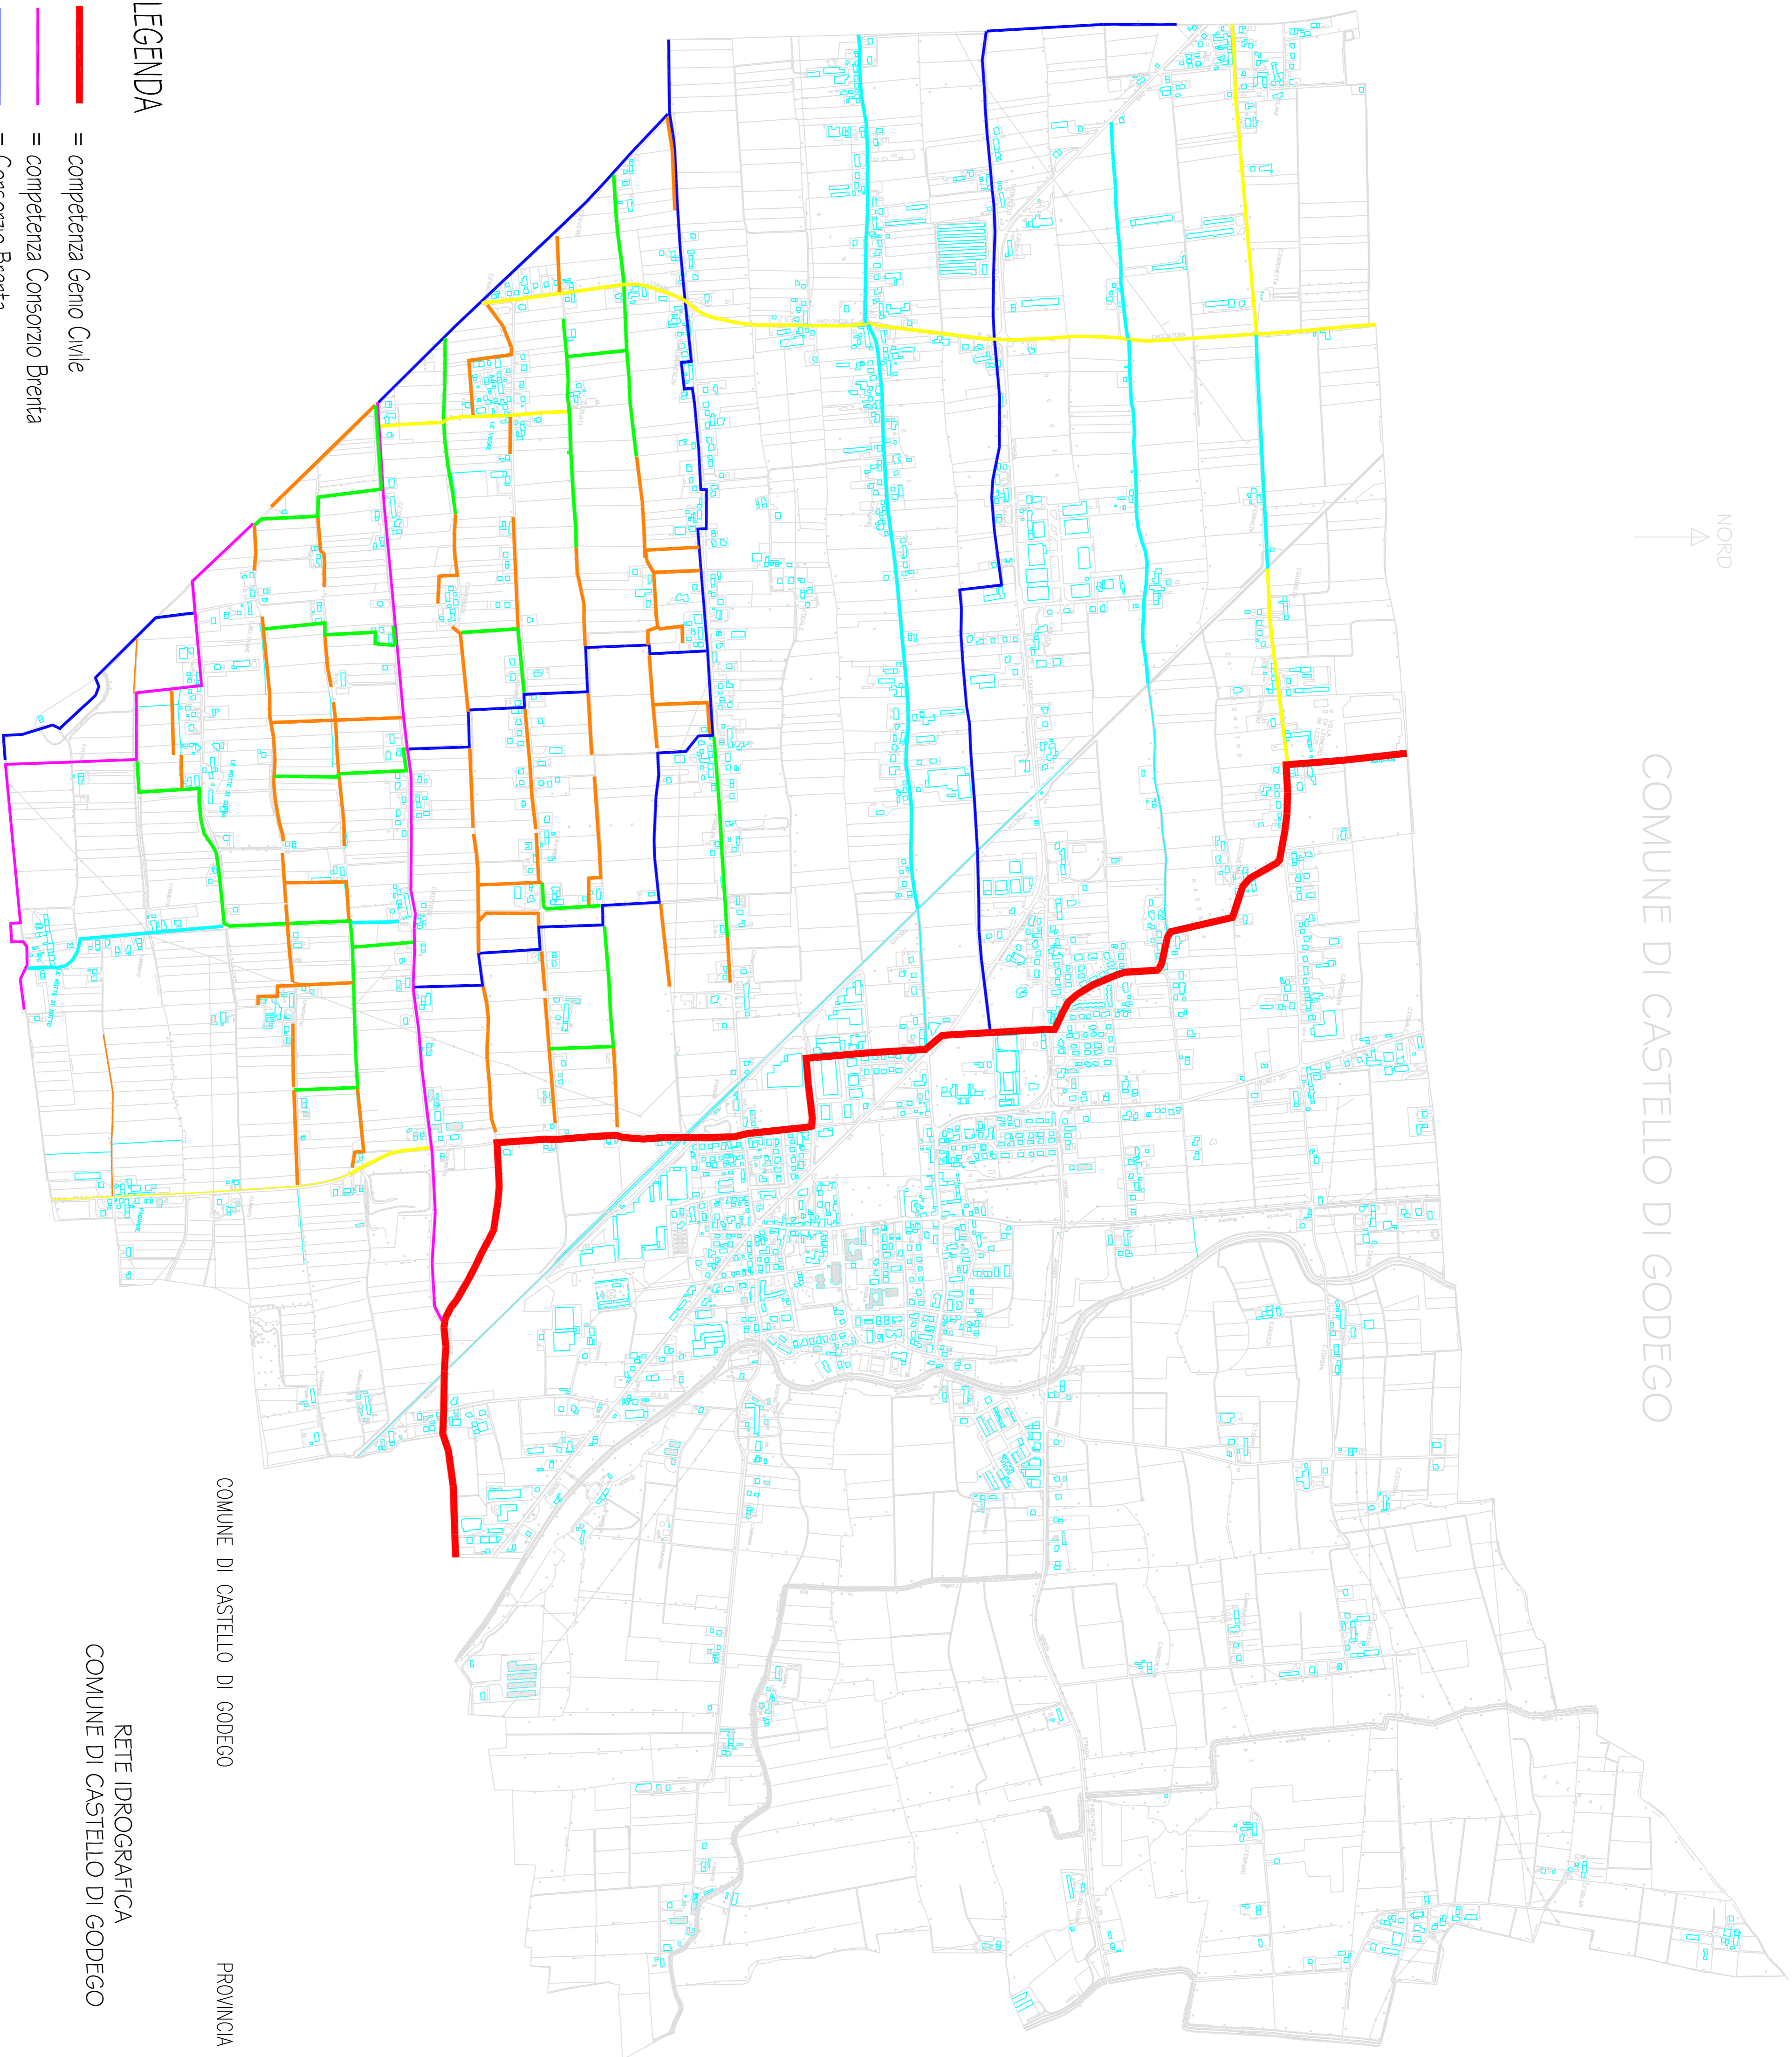

NORD

COMUNE DI CASTELLO DI GODEGO

LEGENDA

- = competenza Genio Civile
- = competenza Consorzio Brenta
- = Consorzio Brenta
- = competenza del Comune
- = competenza del Comune
- = competenza del Comune
- = competenza del Comune

COMUNE DI CASTELLO DI GODEGO

PROVINCIA DI TREVISO

RETE IDROGRAFICA COMUNE DI CASTELLO DI GODEGO

maggio 2019

TAV.

2

PLANIMETRIA GENERALE
Consorzio di Bonifica Brenta

scala 1:10000